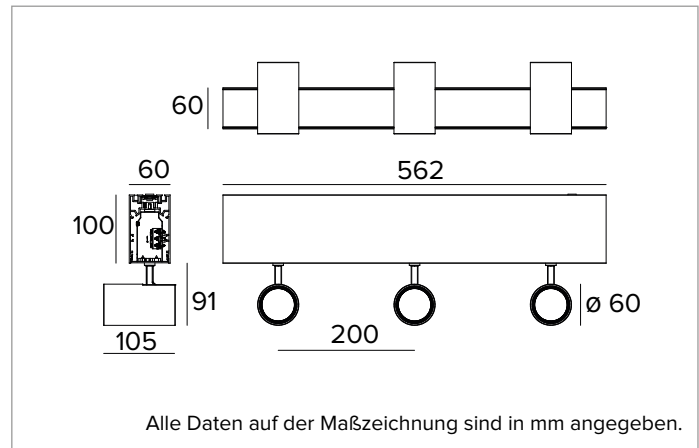

# 1T7330DA | LOGICO System - Decken/Pendelleuchte - Strahlermodul

Lineares Modul mit professionellen ausrichtbaren LED-Strahlern für die Installation als Decken- oder Hängeleuchte

		3000K	H(m)	D(m)	E <sub>max</sub> (lx)
		Ra90		31°	
		Fixture Power	15W	1	0.56
		Source Flux	1817lm	2	1.12
		Fixture Flux	1405lm	3	1.67
		Efficacy	92lm/W	4	2.23
TS813	I <sub>max</sub> =2460cd/klm	I <sub>max</sub>	4469cd	5	2.79